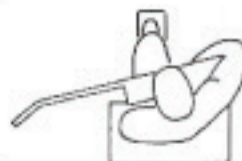

monitor

monitor

Violão 1

- Cadeira plana de 45cm
- 01 mic. AKG 414 – violão
- 1 estante mic. Girafa mini
- 1 monitor EAW ou BOSE

Violão 2

- Cadeira plana de 45cm
- 01 mic. AKG 414 – violão
- 1 estante mic. Girafa mini
- 1 monitor EAW ou BOSE

mic. voz

Violão 3

- Cadeira plana de 45cm
- 01 mic. AKG 414 – violão
- 01 mic. para voz falada
- 1 estante mic. Girafa mini
- 1 monitor EAW ou BOSE

Violão 4

- Cadeira plana de 45cm
- 01 mic. AKG 414 – violão
- 1 estante mic. Girafa mini
- 1 monitor EAW ou BOSE